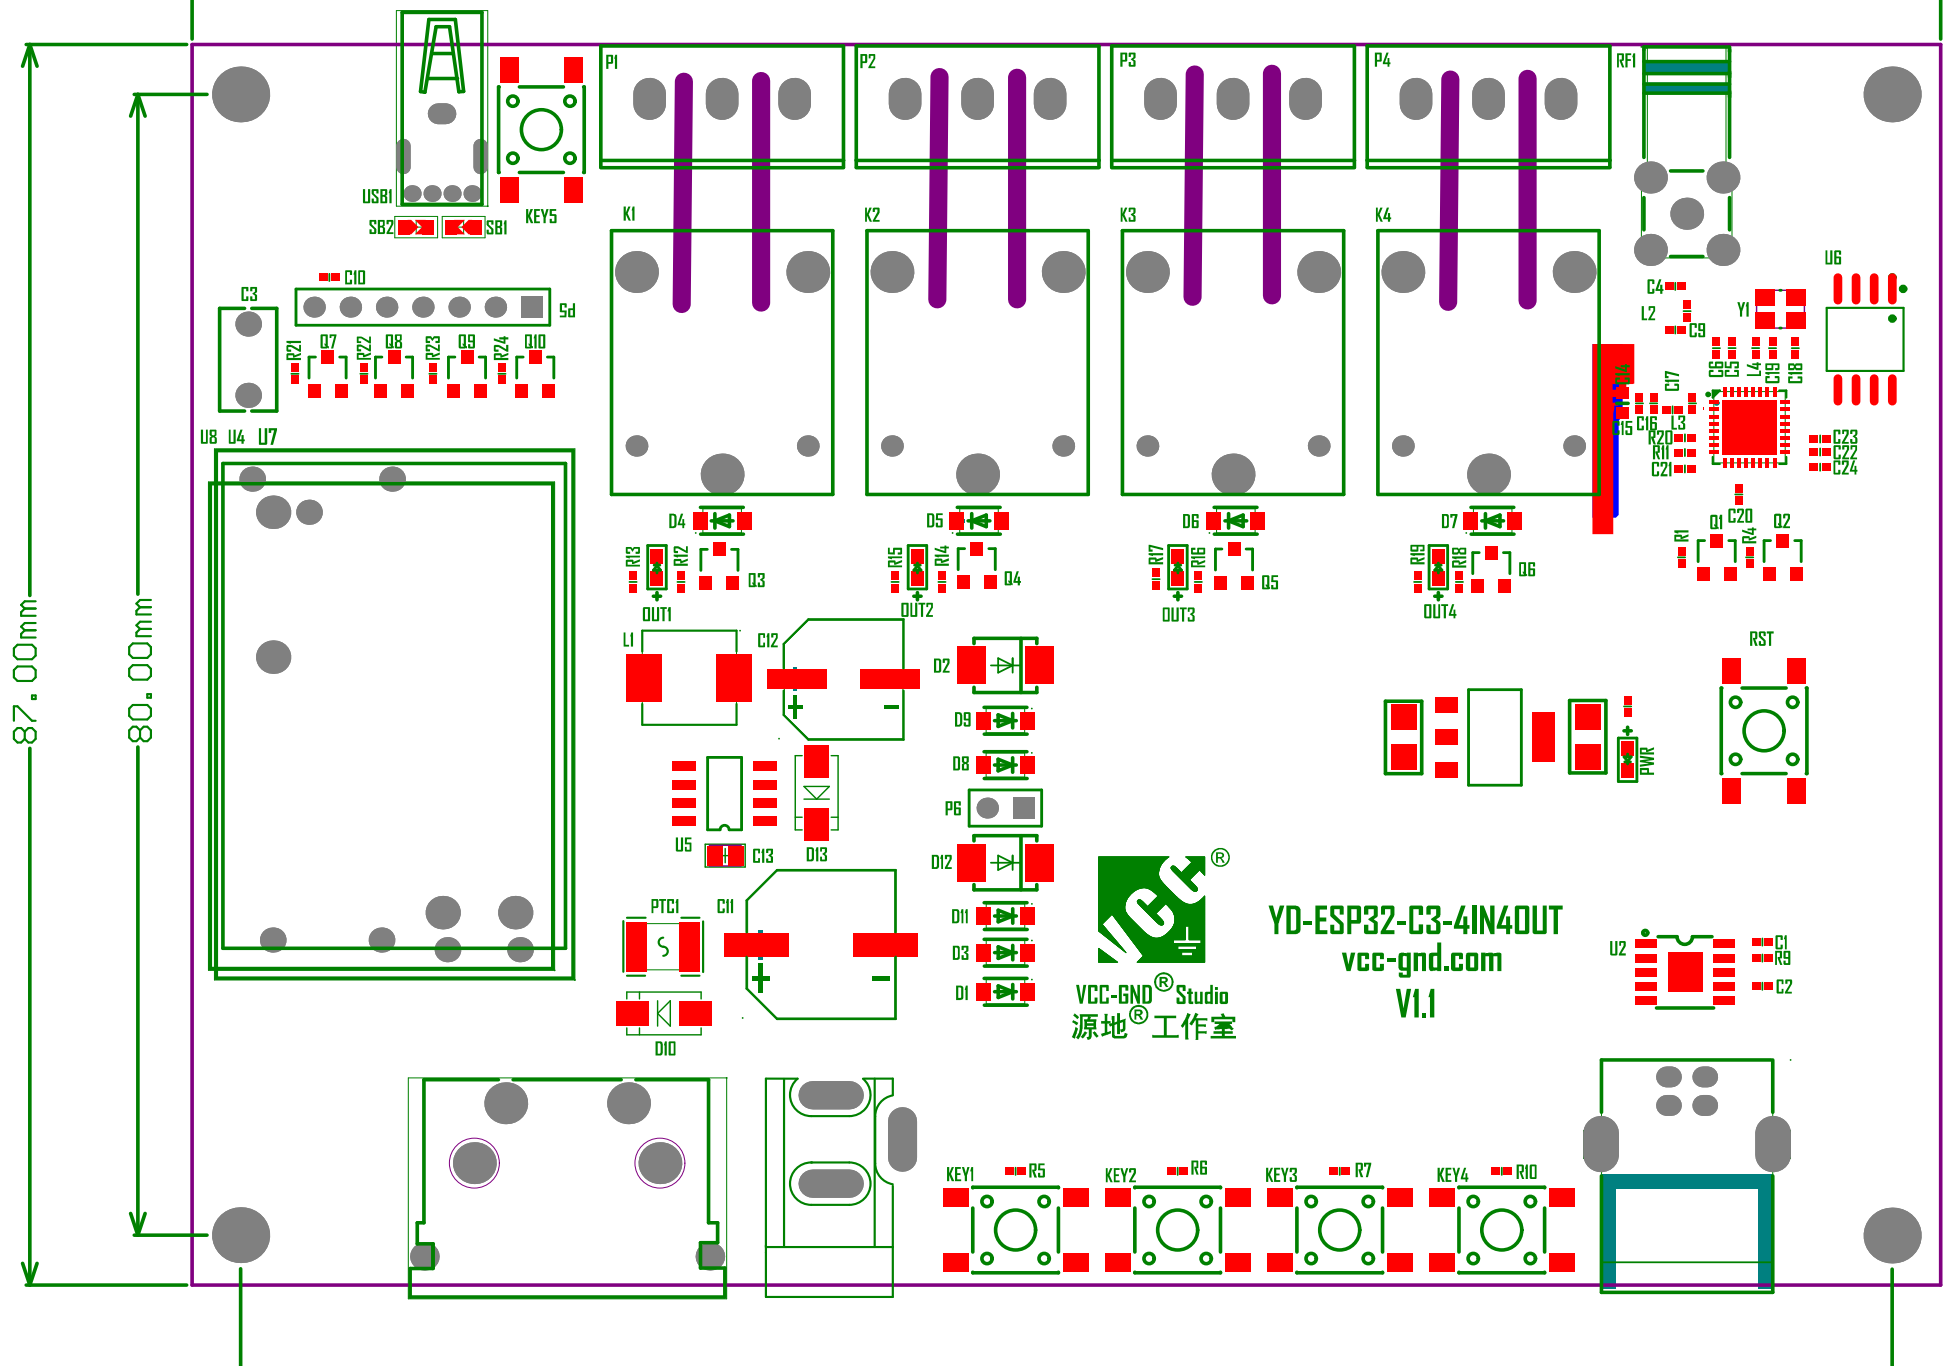

122.50mm

87.00mm

80.00mm

115.70mm

VCC-GND® Studio
源地®工作室

YD-ESP32-C3-4IN4OUT
vcc-gnd.com
V1.1

U2 C1 R9 C2